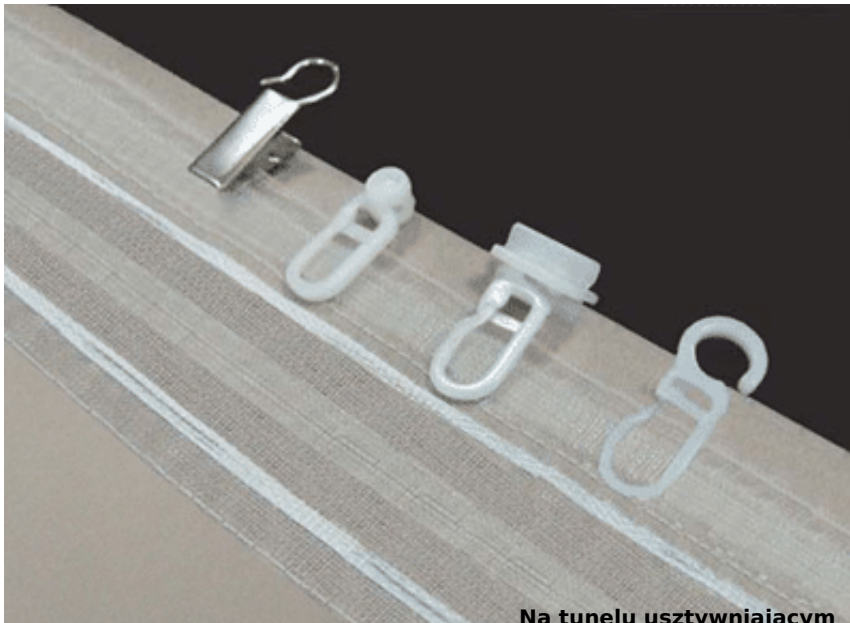

Wybierz model: Na przelotkach - Tytan , Na przelotkach - Stare złoto , Na przelotkach - Złoty połysk , Na przelotkach - Srebrny połysk , Na taśmie , Na szelkach , Na tunelu

Sposób zawieszenia

Dostępne modele:

- **Na taśmie marszczącej**
(umożliwia zastosowanie różnego rodzaju żabek i haczyków)

- **Na przelotkach**
(śr. 40 mm)

- **Na szelkach**
(wybrana przez Państwa wysokość obejmuje długość szelek)

- **Na tunelu usztywniającym**
(taśma tunelowa)

Na taśmie marszczącej
(umożliwia zastosowanie różnego rodzaju żabek i haczyków)

Na tunelu usztywniającym
(taśma tunelowa)

Certyfikaty

Wysokiej jakości efektywna tkanina dekoracyjna. Posiada certyfikat "**Tekstylią godne zaufania**" wydany przez Instytut Włókiennictwa.