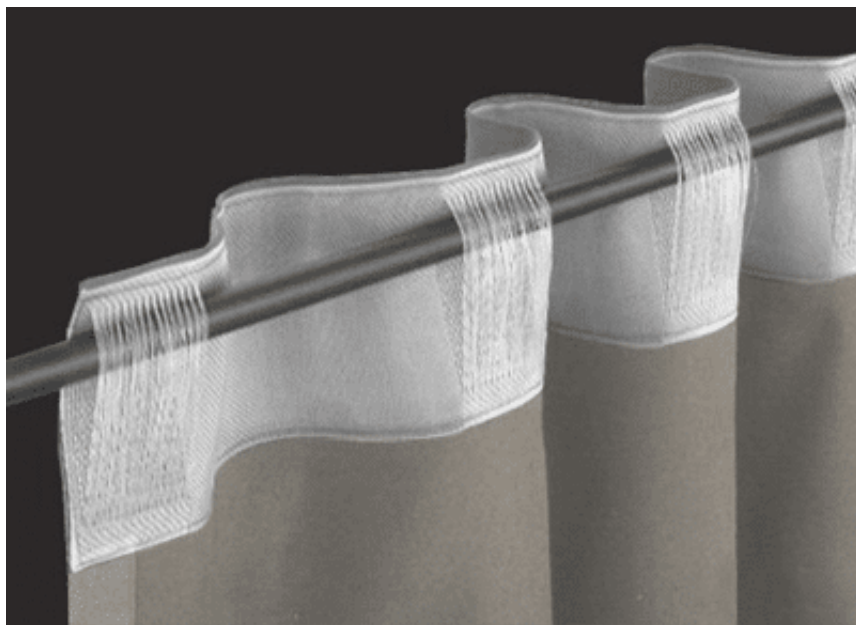

- **Na taśmie marszczącej**
(umożliwia zastosowanie różnego rodzaju żabek i haczyków)

- **Na przelotkach**
(śr. 40 mm)

- **Na szelkach**
(wybrana przez Państwa wysokość obejmuje długość szelek)

- **Na tunelu usztywniającym**
(taśma tunelowa)

Na taśmie marszczącej
(umożliwia zastosowanie różnego rodzaju żabek i haczyków)

Na tunelu usztywniającym
(taśma tunelowa)

Certyfikaty

Wysokiej jakości efektywna tkanina dekoracyjna. Posiada certyfikat "**Tekstylią godne zaufania**" wydany przez Instytut Włókiennictwa.